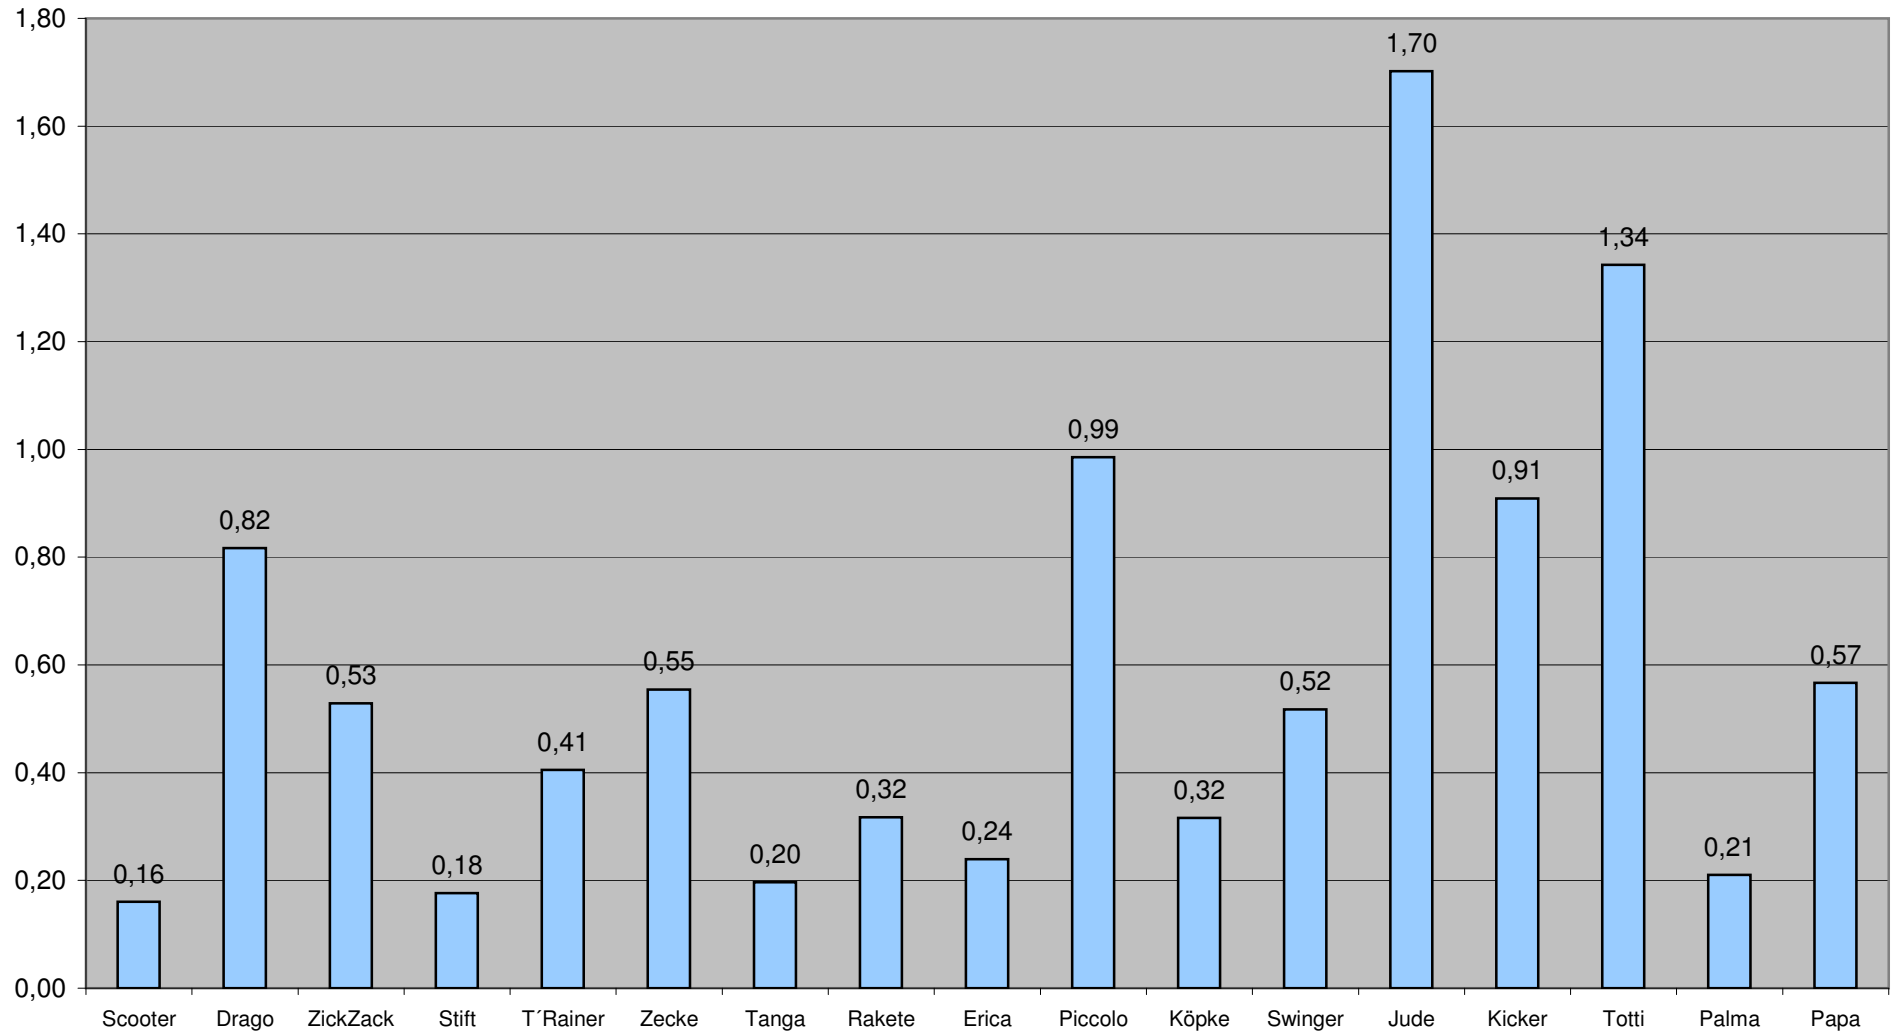

Glöckchen pro Anwesenheit