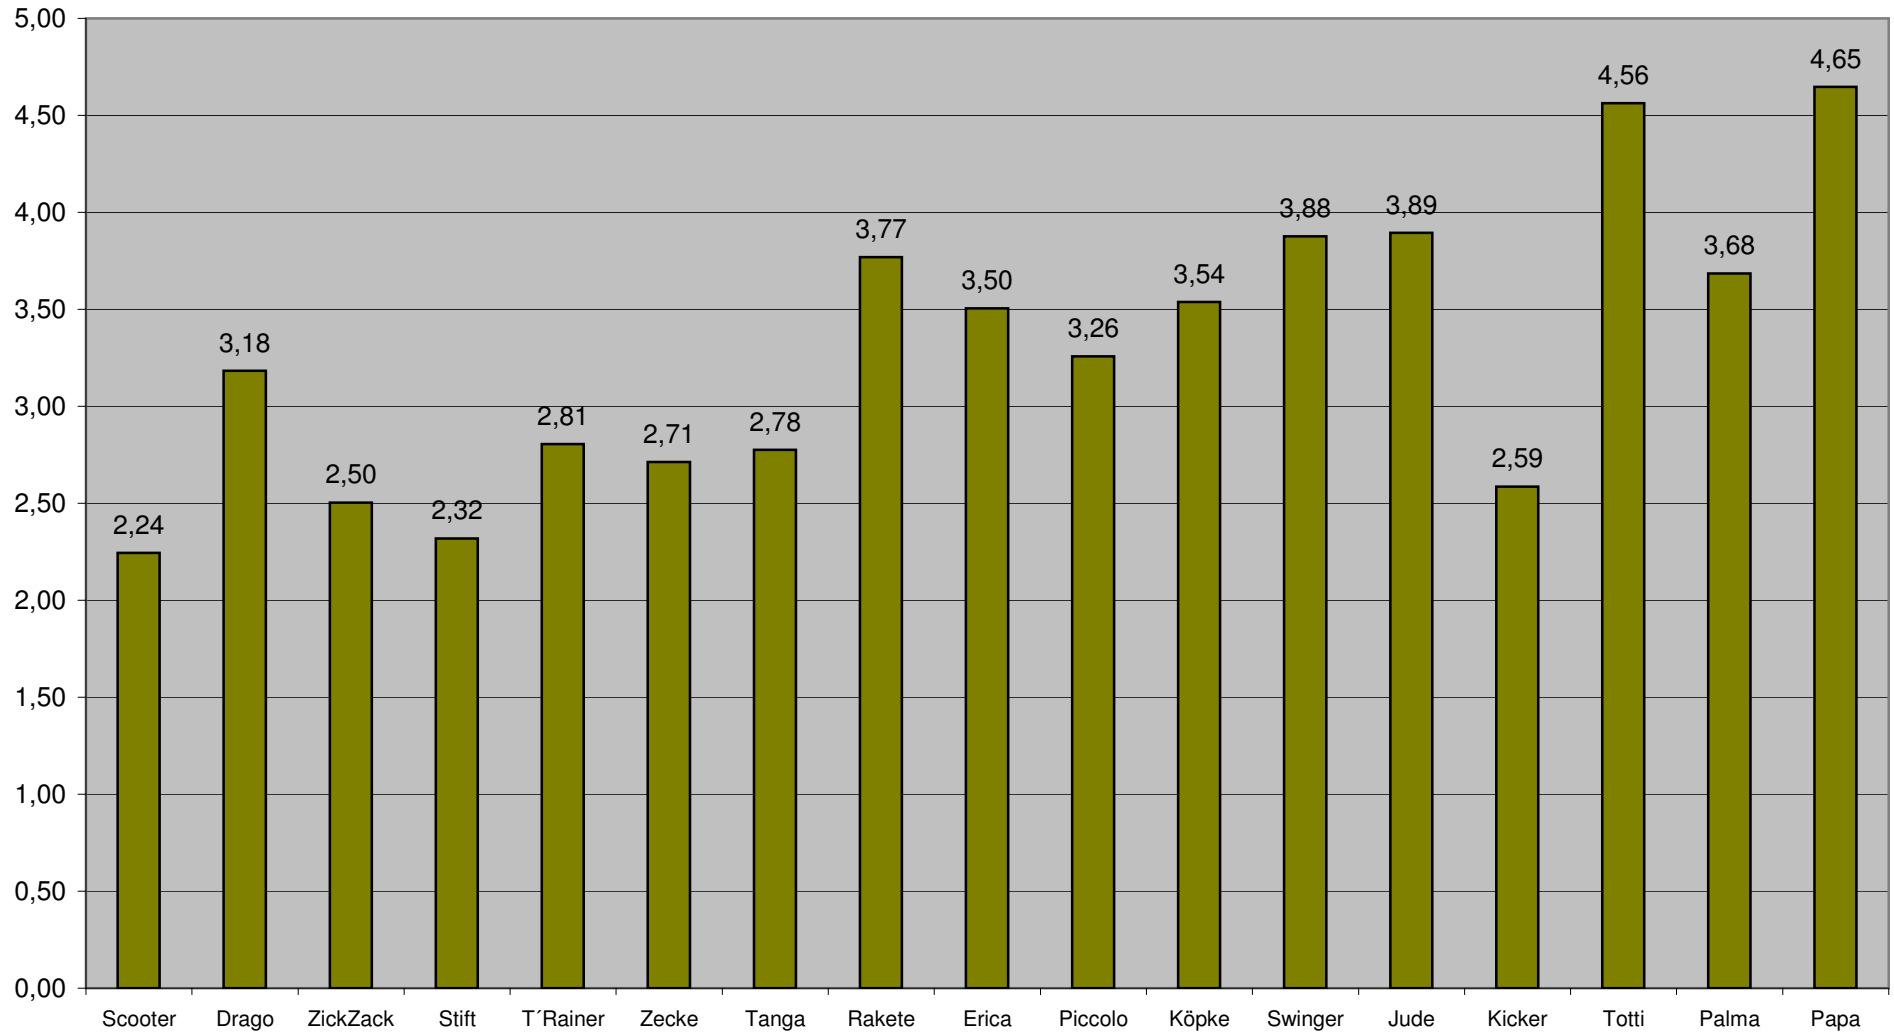

Sonstiges pro Anwesenheit