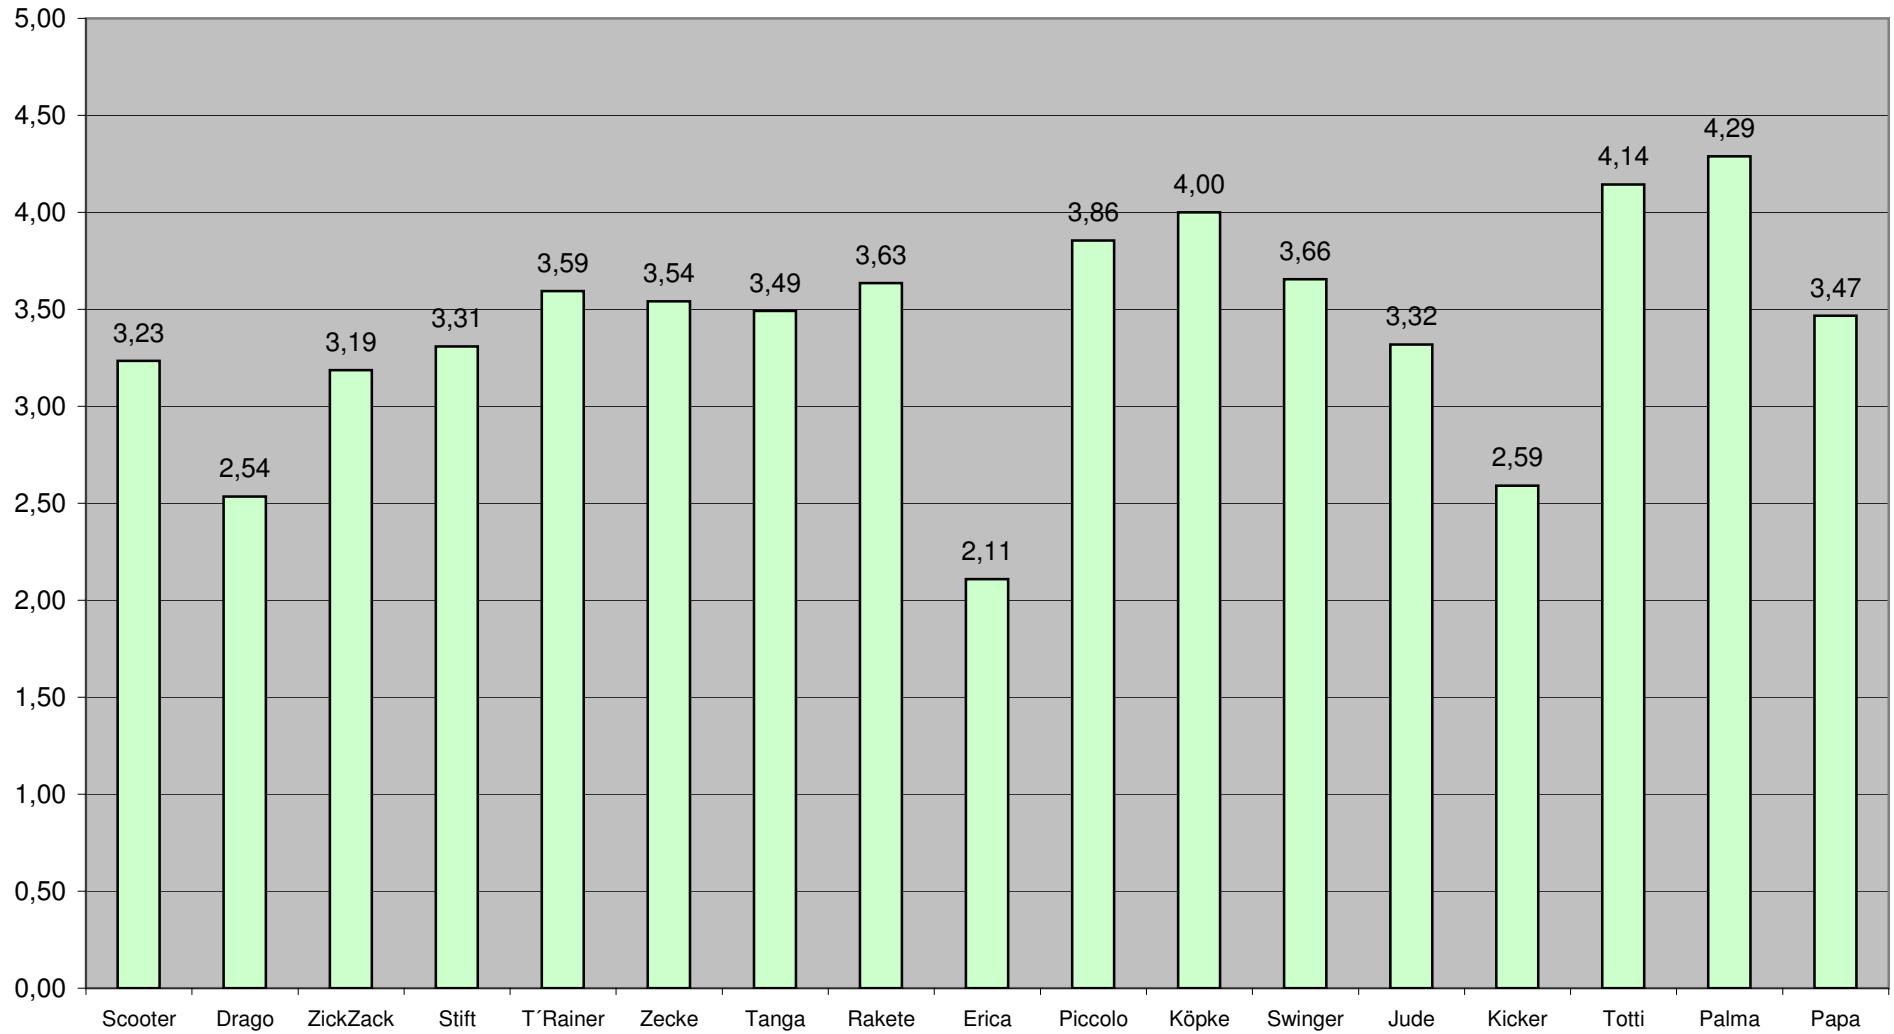

Verlorene Spiele pro Anwesenheit