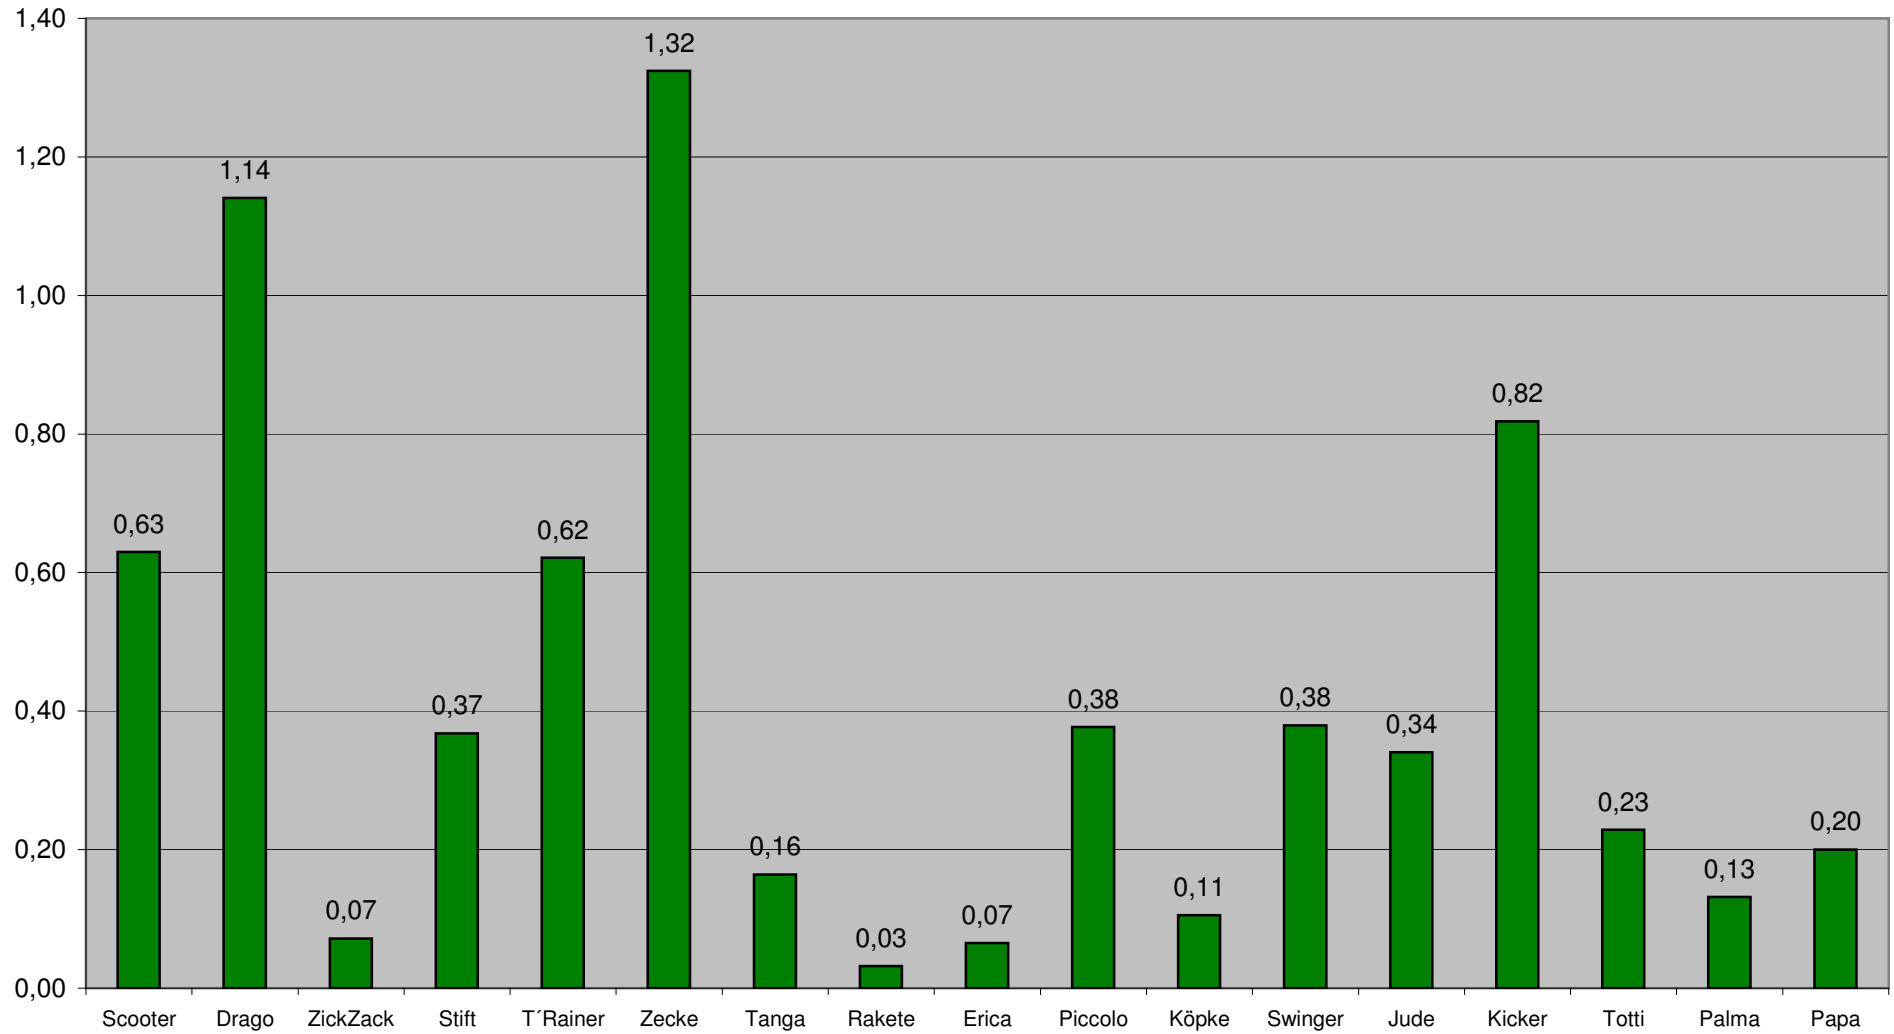

Alle 9e pro Anwesenheit