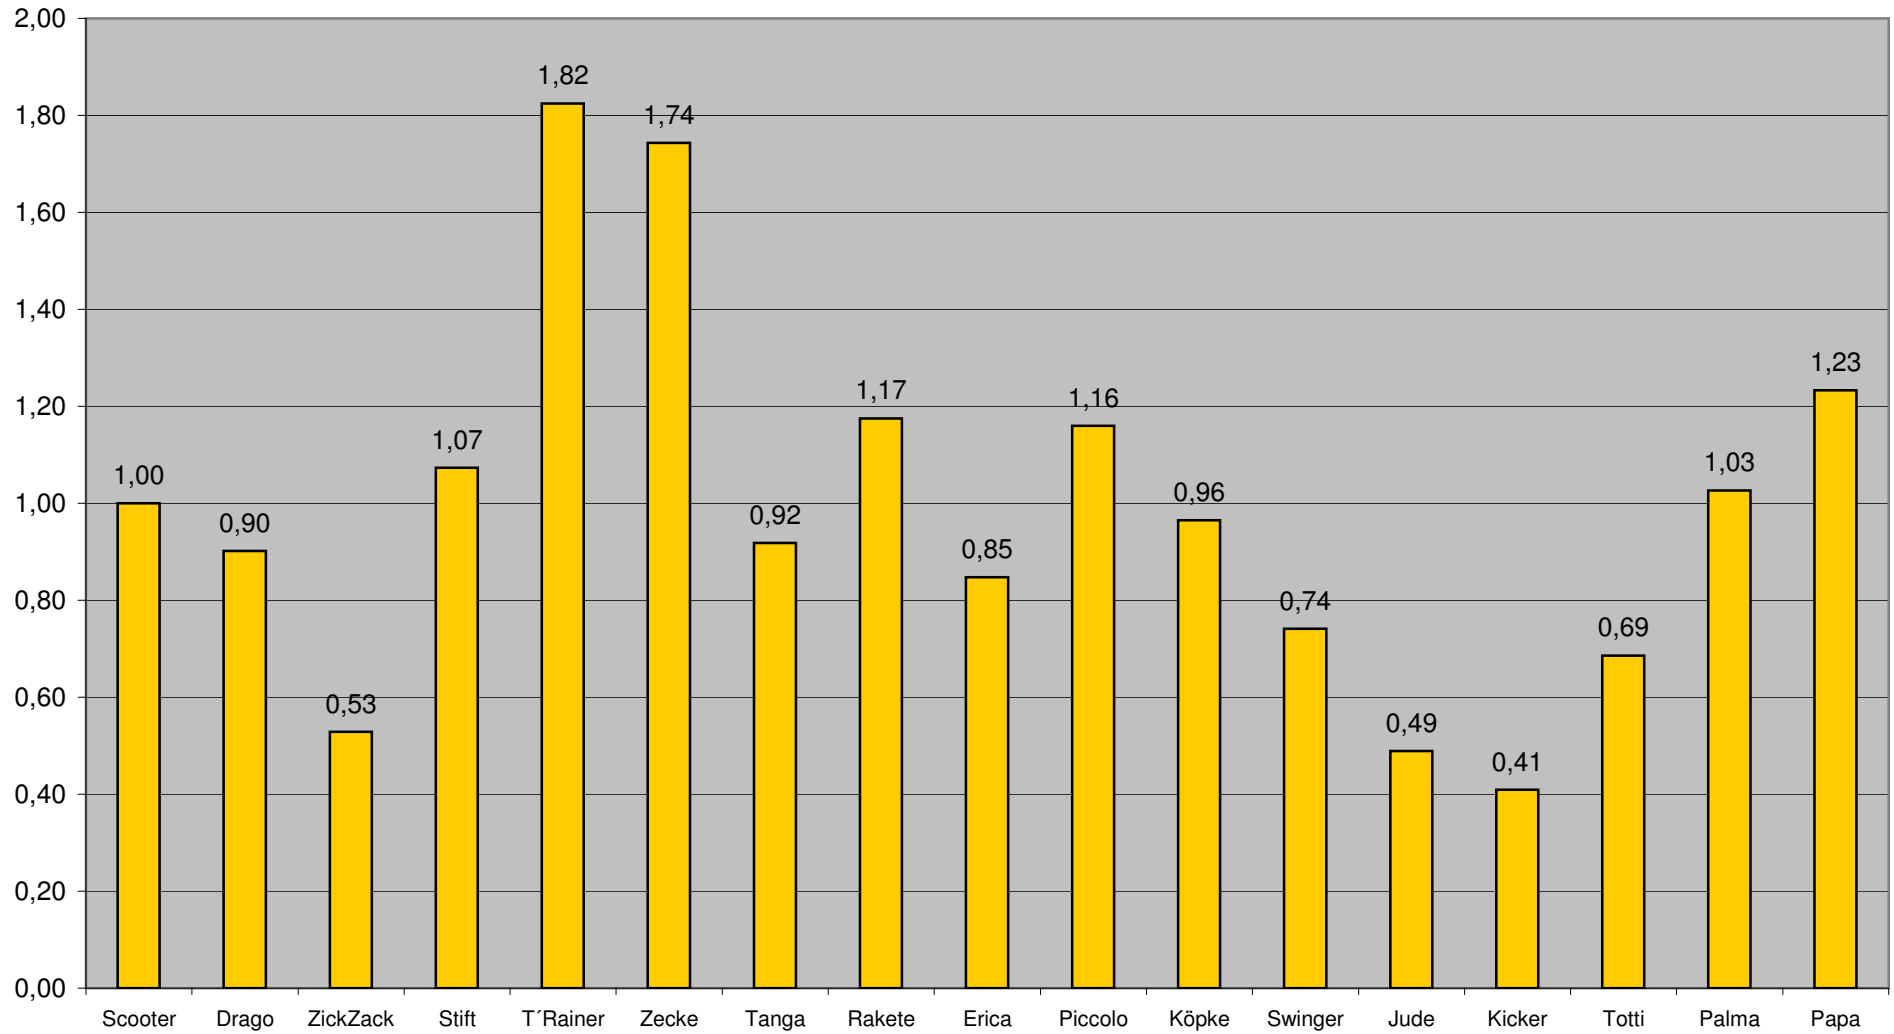

Stina pro Anwesenheit