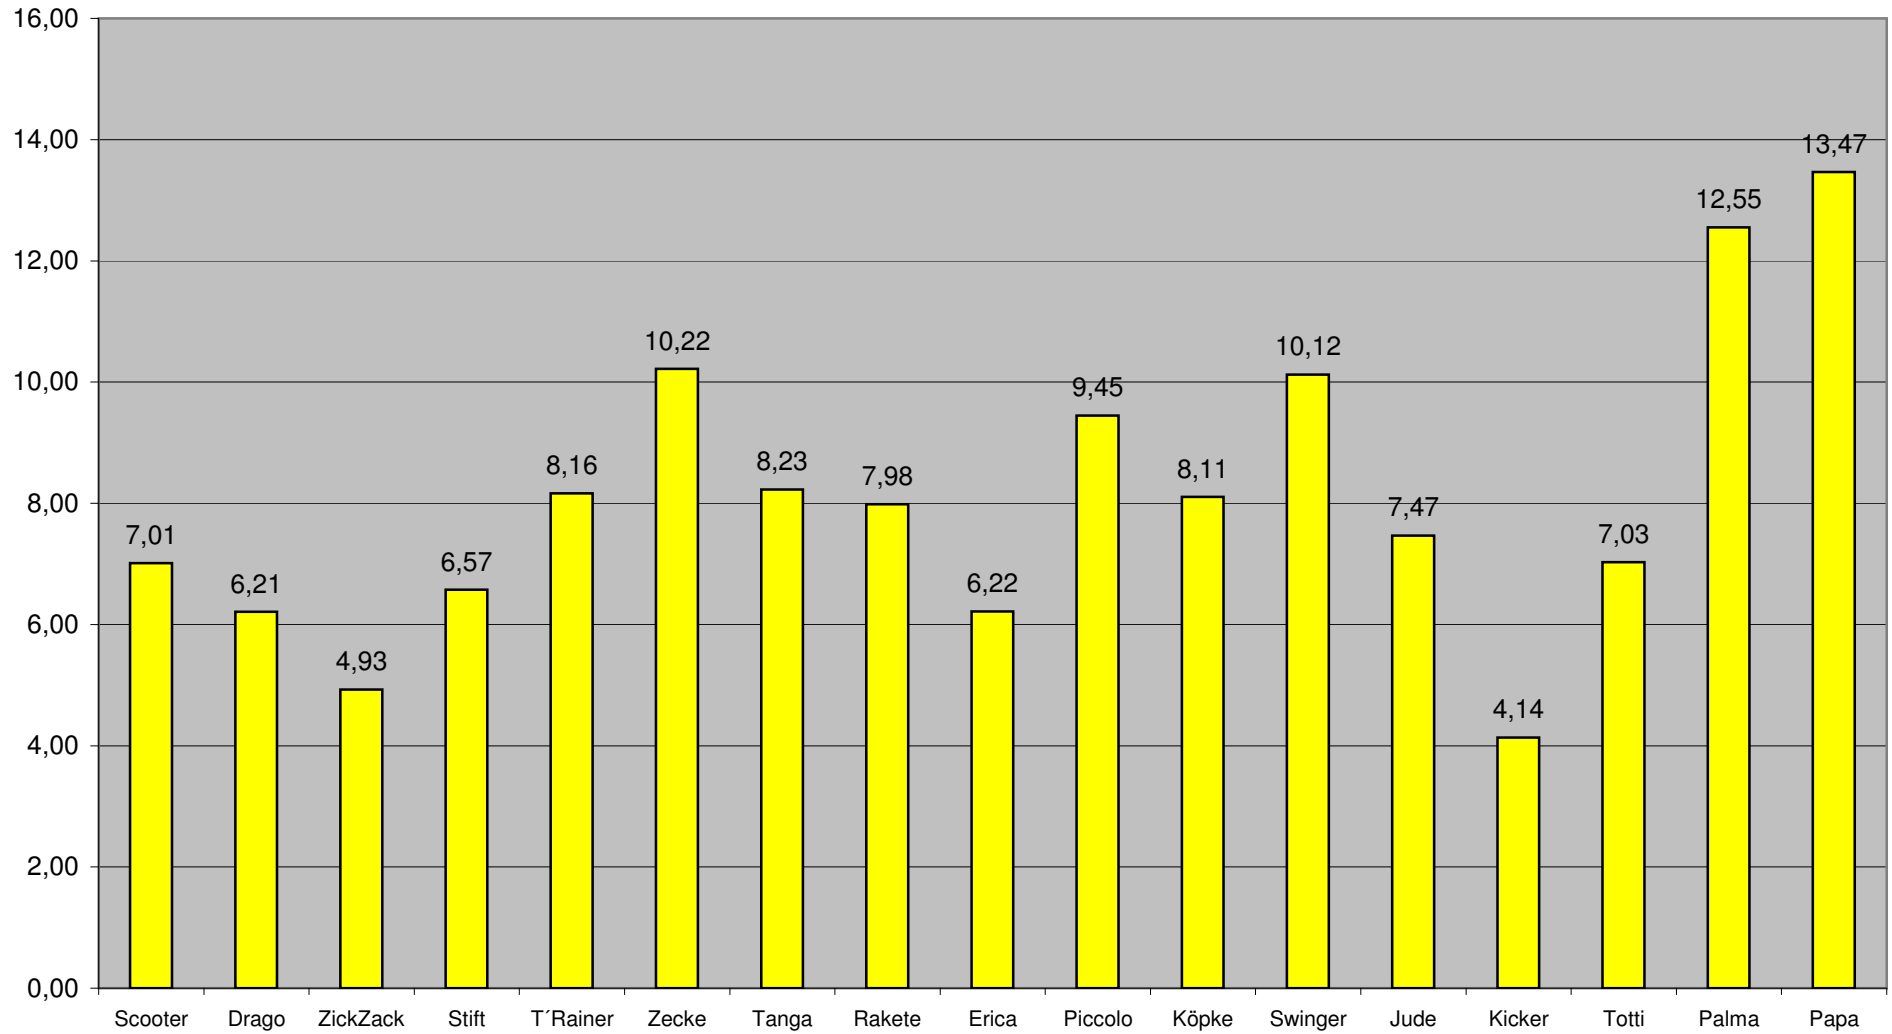

Ewige Tabelle Stand 2005

Platzierung	1.	2.	3.	4.	5.	6.	7.	8.	9.	10.	11.	12.	13.	14.	15.	16.	17.
Name	Scooter	Drago	ZickZack	Stift	T' Rainer	Zecke	Tanga	Rakete	Erica	Piccolo	Köpke	Swinger	Jude	Kicker	Totti	Palma	Papa
Platzierung im Vorjahr	8	6	9	7	2	13	4	12	14	11	10	3	1	16	15	5	17
Hans Kranz 2001	1	2	0	3	3	6	0	0	0	3	1	1	2			0	0
Hans Kranz 2002	1	11	0	2	0	4	0	0	1	0	2	2	0		0	1	0
Hans Kranz 2003	2	7	1	2	1	7	0	0	0	0	0	0	1		1	0	
Hans Kranz 2004	0	9	0	1	0	1	0	1	0	0	0	1	0	0	1	0	
Hans Kranz 2005	1	0	0	0	0	1	1	1	0	1	0	1	0	0	0	0	
Hans Kranz 2006																	
Hans Kranz Gesamt	5	29	1	8	4	19	1	2	1	4	3	5	3	0	2	1	0
Sonstiges 1999	19,85	21,40	10,80	8,70	10,70	21,05	9,80	35,15	6,50	14,35	11,05	15,00	20,00			4,10	12,20
Sonstiges 2000	26,70	50,30	24,50	31,60	32,50	42,80	20,20	43,80	30,80	37,30	47,90	37,50	46,50			34,40	31,60
Sonstiges 2001	45,70	49,10	51,40	37,10	57,40	43,30	49,60	55,70	48,20	47,00	61,60	54,70	47,50			52,60	51,40
Sonstiges 2002	22,20	36,60	36,50	21,40	32,80	29,10	37,00	25,40	43,20	45,80	30,50	50,70	35,40		58,80	35,30	44,20
Sonstiges 2003	24,10	22,90	18,40	24,60	27,00	25,60	20,40	30,90	10,90	28,70	21,30	25,20	12,40		28,30	3,80	
Sonstiges 2004	21,50	25,20	21,60	16,70	23,90	20,40	18,90	22,90	12,40	31,80	22,70	15,10	6,55	35,20	53,20	6,20	
Sonstiges 2005	21,70	20,50	12,00	17,60	23,30	18,50	13,40	23,60	9,20	19,80	6,60	26,60	14,65	21,70	19,40	3,60	
Sonstiges 2006																	
Sonstiges Gesamt	181,75	226,00	175,20	157,70	207,60	200,75	169,30	237,45	161,20	224,75	201,65	224,80	183,00	56,90	159,70	140,00	139,40
Sonstiges pro Anwesenheit	2,24	3,18	2,50	2,32	2,81	2,71	2,78	3,77	3,50	3,26	3,54	3,88	3,89	2,59	4,56	3,68	4,65
König 2001	0	0	0	0	0	0	0	0	0	0	0	0	0			0	0
König 2002	2	2	1	1	1	5	0	0	0	0	0	0	0		0	1	0
König 2003	0	4	1	0	0	0	1	0	0	1	1	1	2		0	0	
König 2004	0	4	0	0	1	0	3	0	0	0	0	0	0	3	0	0	
König 2005	1	1	1	2	0	0	1	0	0	1	0	0	1	3	1	0	
König 2006																	
König Gesamt	3	11	3	3	2	5	5	0	0	2	1	1	3	6	1	1	0
Pudelkönig 2000	0	0	0	0	0	4	1	1	0	1	0	1	0			3	0
Pudelkönig 2001	1	0	0	1	1	4	0	0	0	2	2	5	0			2	0
Pudelkönig 2002	0	0	0	0	1	2	1	2	1	3	2	0	0		0	3	2
Pudelkönig 2003	0	0	0	0	2	2	0	2	0	1	2	2	0		1	1	
Pudelkönig 2004	0	0	0	0	2	1	0	3	0	0	1	0	0	3	2	1	
Pudelkönig 2005	1	0	0	0	1	1	0	1	0	4	0	5	0	0	0	0	
Pudelkönig 2006																	
Pudelkönig Gesamt	2	0	0	1	7	14	2	9	1	11	7	13	0	3	3	10	2
Anwesenheit 1999	9	9	7	2	8	9	7	8	8	8	9	8	10			3	9
Anwesenheit 2000	13	9	12	9	13	12	11	9	8	10	8	10	10			11	9
Anwesenheit 2001	12	13	11	12	12	11	9	11	10	13	8	9	6			10	7
Anwesenheit 2002	13	11	12	13	11	13	9	12	5	10	12	8	8		11	10	5
Anwesenheit 2003	11	10	9	11	9	10	8	8	4	8	8	7	5		7	1	
Anwesenheit 2004	11	11	10	9	11	9	11	7	6	9	7	7	2	11	10	2	
Anwesenheit 2005	12	8	9	12	10	10	6	8	5	11	5	9	6	11	7	1	
Anwesenheit 2006																	
Anwesenheit Gesamt	81	71	70	68	74	74	61	63	46	69	57	58	47	22	35	38	30
Anwesenheit pro Jahr	11,6	10,1	10,0	9,7	10,6	10,6	8,7	9,0	6,6	9,9	8,1	8,3	6,7	11,0	8,8	5,4	7,5
Gesamtpunkte	23033	22060	20733	19233	17369	16773	15542	14441	14313	13853	12709	12307	10725	7341	6973	6360	4986

In die ewigen Tabelle fließen nur Ergebnisse ein, die auch schriftlich an den jeweiligen Kegelabenden erfasst wurden!

Letzter Stand: 17.12.2005

Puddel pro Anwesenheit